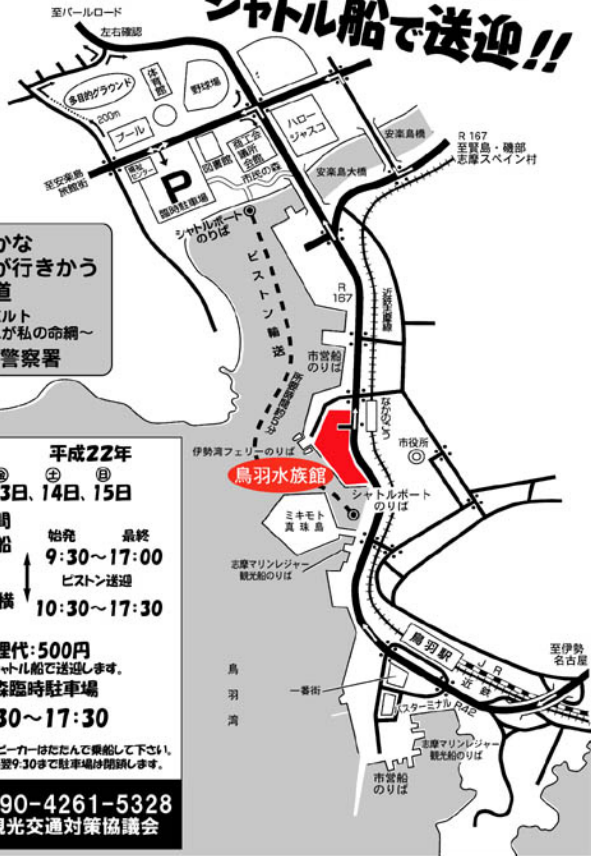

とば臨時駐車場案内

金 土
8月13・14
月 15

シャトル船で送迎!!

さわやかな
マナーが行きかう
とばの道
～シートベルト
これが私の命綱～
鳥羽警察署

●運航日 平成22年
8月13日、14日、15日

●運航区間
シャトル船
のりば
↑
始発 最終
9:30～17:00
↓
ミキモト横
のりば
10:30～17:30
ピストン送迎

●駐車整理代:500円
無料シャトル船で送迎します。
●市民の森臨時駐車場
9:30～17:30

※車イス・ベビーカーはたんで乗船して下さい。
※18:00から翌9:30まで駐車場は閉鎖します。

お問合せは 090-4261-5328
鳥羽市観光交通対策協議会